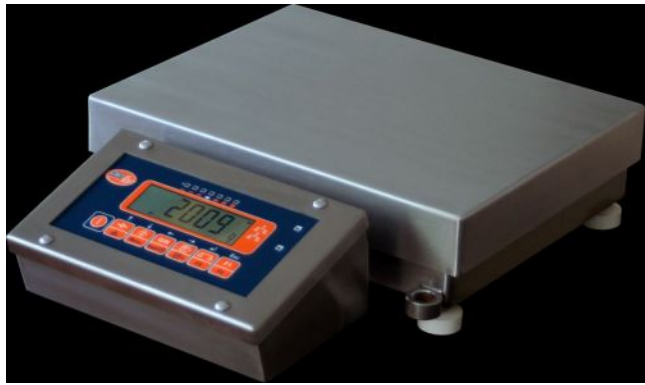

Termék internetes címe: <http://metrisoft.hu/p/9>