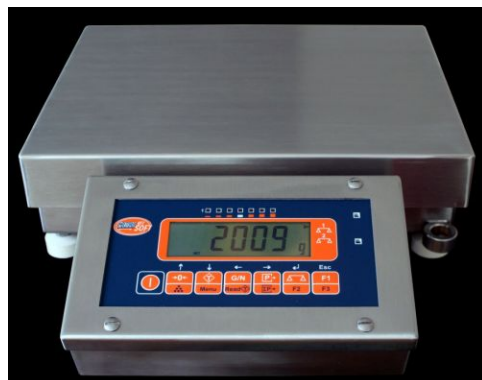

MSA-150-x/1	15	5	280x280
MSA-150-x/2	15	5	350x350
MSA-031-x/2	30	10	350x350
MSA-031-x/3	30	10	500x500
MSA-061-x/3	60	20	500x500
MSA-150-x/4	15	5	400x600
MSA-031-x/4	30	10	400x600
MSA-061-x/4	60	20	400x600
MSA-151-x/4	150	50	400x600
MSA-061-x/5	60	20	600x600
MSA-151-x/5	150	50	600x600
MSA-032-x/5	300	100	600x600

Videó

<http://youtu.be/4ehQop3vmfE>

Képek: