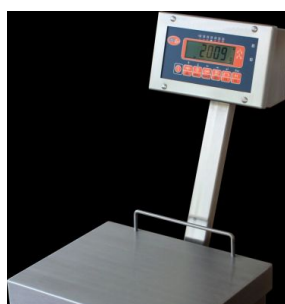

MSA-150-x/1	15	5	280x280
MSA-150-x/2	15	5	350x350
MSA-031-x/2	30	10	350x350
MSA-031-x/3	30	10	500x500
MSA-061-x/3	60	20	500x500
MSA-150-x/4	15	5	400x600
MSA-031-x/4	30	10	400x600
MSA-061-x/4	60	20	400x600
MSA-151-x/4	150	50	400x600
MSA-061-x/5	60	20	600x600
MSA-151-x/5	150	50	600x600
MSA-032-x/5	300	100	600x600

Videó

<http://youtu.be/4ehQop3vmfE>

Képek: