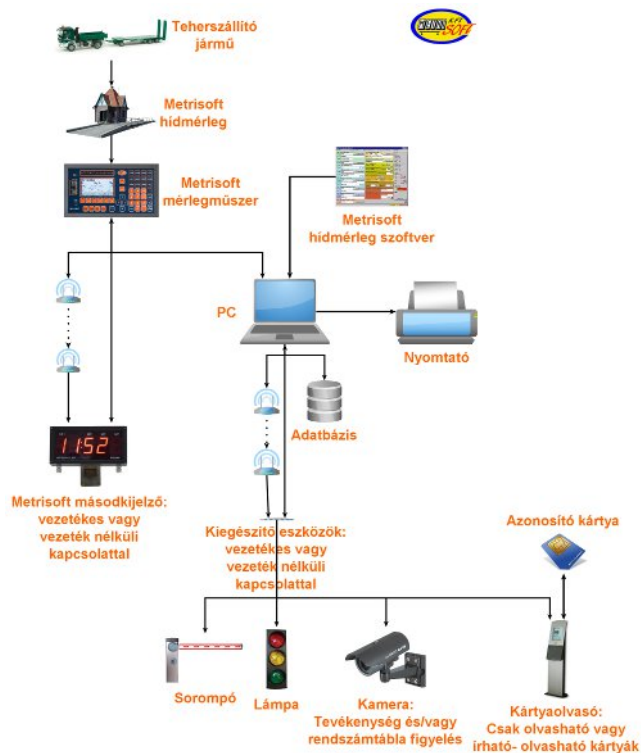

Opciók:

- kis/nagy **másodkijelző** (extra fényerővel is rendelhető)
- nyomtató
- portai mérlegkezelő program, vállalati rendszerekhez integrálás
- kamerás képrögzítés (akár többoldali)
- chip kártyás beléptető rendszer
- sorompó, jelzőlámpa, dudu vezérlés
- digitális mérőcella
- villámvédett mérőcella
- RB-s kivitel
- beviteli terminál

TMS-9/iker	18	2x30000	10/20
TMS-10/iker	20	2x30000	10/20

Komplett rendszerek:

- **portai járműmérleg program: PW2**
 - lokális vagy különálló adatbázis szerverre dolgozva
 - több példány összhangban történő használata (pl. be- és kioldali porta)
 - import/export
 - listázó módban történő használat (pl. irodai használatra)
 - több mérleg kezelése egy PC-ről
 - másodkijelzők kezelése
 - kiegészítő modulok opcionálisan: víztartalom, hulladékkezelés, import/export, adatbázis kezelés, töltő funkció, több cég kezelése, készlet nyilvántartás, konténernyilvántartás stb.
- vállalati rendszerekhez integrálás (szoftveres/hardveres)
 - adattörzsek (termékek, szállítók, cégek, szállítólevelek stb.) import/export lehetősége, egyedi igényekre kiegészítő szoftverek fejlesztése
 - irodai listázó
 - meglévő forgalomirányítókhoz csatlakozás
- forgalomirányítók, jelzők
 - sorompó
 - jelzőlámpa
 - hangjelző
 - behívós kijelzők pl. rendszám
 - nagy méretű másodkijelzők
- biztonságtechnika
 - kártyás beléptető
 - távirányító kezelés
 - kamerás kép/videó rögzítés a mérlegelés pillanatában
 - áthaladás naplózás a mérlegprogramban
 - telefon, kihangosítók
- bizonylatok
 - számla
 - fuvarlevél
 - szállítólevél
 - mérlegjegy
 - statisztikai kimutatások
 - igény szerint további bizonylatok kezelésére alkalmas szoftver fejlesztése
- technológiák

- töltés

Rendszer példa 1.

Rendszer példa 2.

Videó:

http://youtu.be/_X6ShNI1_5c

Képek:

Termék internetes címe: <http://metrisoft.hu/p/5>