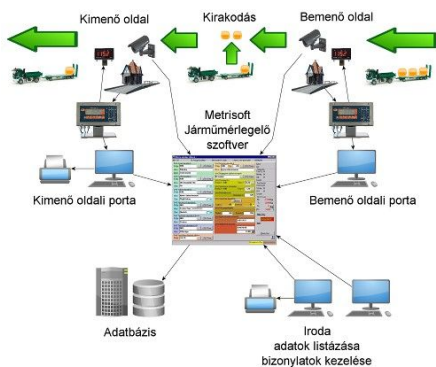

Opciók:

- kis/nagy **másodkijelző** (extra fényerővel is rendelhető)
- nyomtató
- portai mérlegkezelő program, vállalati rendszerekhez integrálás
- kamerás képrögzítés (akár többoldali)
- chip kártyás beléptető rendszer
- sorompó, jelzőlámpa, dudu vezérlés
- digitális mérőcella
- villámvédett mérőcella
- RB-s kivitel
- beviteli terminál

TMS-9/iker	18	2x30000	10/20
TMS-10/iker	20	2x30000	10/20

Komplett rendszerek:

- **portai járműmérleg program: PW2**
 - lokális vagy különálló adatbázis szerverre dolgozva
 - több példány összhangban történő használata (pl. be- és kioldali porta)
 - import/export
 - listázó módban történő használat (pl. irodai használatra)
 - több mérleg kezelése egy PC-ről
 - másodkijelzők kezelése
 - kiegészítő modulok opcionálisan: víztartalom, hulladékkezelés, import/export, adatbázis kezelés, töltő funkció, több cég kezelése, készlet nyilvántartás, konténernyilvántartás stb.
- vállalati rendszerekhez integrálás (szoftveres/hardveres)
 - adattörzsek (termékek, szállítók, cégek, szállítólevelek stb.) import/export lehetősége, egyedi igényekre kiegészítő szoftverek fejlesztése
 - irodai listázó
 - meglévő forgalomirányítókhoz csatlakozás
- forgalomirányítók, jelzők
 - sorompó
 - jelzőlámpa
 - hangjelző
 - behívós kijelzők pl. rendszám
 - nagy méretű másodkijelzők
- biztonságtechnika
 - kártyás beléptető
 - távirányító kezelés
 - kamerás kép/videó rögzítés a mérlegelés pillanatában
 - áthaladás naplózás a mérlegprogramban
 - telefon, kihangosítók
- bizonylatok
 - számla
 - fuvarlevél
 - szállítólevél
 - mérlegjegy
 - statisztikai kimutatások
 - igény szerint további bizonylatok kezelésére alkalmas szoftver fejlesztése
- technológiák

- töltés

Rendszer példa 1.

Rendszer példa 2.

Videó:

http://youtu.be/_X6ShNI1_5c

Képek:

Termék internetes címe: <http://metrisoft.hu/p/5>