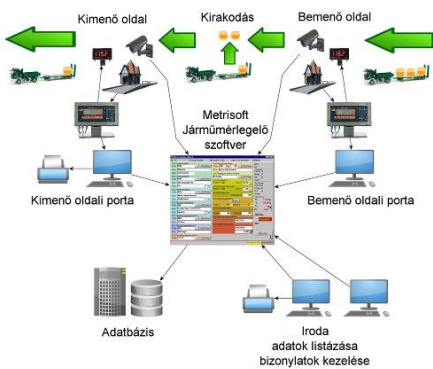

Opciók:

- kis/nagy **másodkijelző** (extra fényerővel is rendelhető)
- nyomtató
- portai mérlegkezelő program, vállalati rendszerekhez integrálás
- kamerás képrögzítés (akár többoldali)
- chip kártyás beléptető rendszer
- sorompó, jelzőlámpa, dudu vezérlés
- digitális mérőcella
- villámvédett mérőcella
- RB-s kivitel
- beviteli terminál

TMS-9/iker	18	2x30000	10/20
TMS-10/iker	20	2x30000	10/20

Komplett rendszerek:

- **portai járműmérleg program: PW2**
 - lokális vagy különálló adatbázis szerverre dolgozva
 - több példány összhangban történő használata (pl. be- és kioldali porta)
 - import/export
 - listázó módban történő használat (pl. irodai használatra)
 - több mérleg kezelése egy PC-ről
 - másodkijelzők kezelése
 - kiegészítő modulok opcionálisan: víztartalom, hulladékkezelés, import/export, adatbázis kezelés, töltő funkció, több cég kezelése, készlet nyilvántartás, konténernyilvántartás stb.
- vállalati rendszerekhez integrálás (szoftveres/hardveres)
 - adattörzsek (termékek, szállítók, cégek, szállítólevelek stb.) import/export lehetősége, egyedi igényekre kiegészítő szoftverek fejlesztése
 - irodai listázó
 - meglévő forgalomirányítókhoz csatlakozás
- forgalomirányítók, jelzők
 - sorompó
 - jelzőlámpa
 - hangjelző
 - behívós kijelzők pl. rendszám
 - nagy méretű másodkijelzők
- biztonságtechnika
 - kártyás beléptető
 - távirányító kezelés
 - kamerás kép/video rögzítés a mérlegelés pillanatában
 - áthaladás naplózás a mérlegprogramban
 - telefon, kihangosítók
- bizonylatok
 - számla
 - fuvarlevél
 - szállítólevél
 - mérlegjegy
 - statisztikai kimutatások
 - igény szerint további bizonylatok kezelésére alkalmas szoftver fejlesztése
- technológiák

- töltés

Rendszer példa 1.

Rendszer példa 2.

Videó:

http://youtu.be/_X6ShNI1_5c

Képek:

Termék internetes címe: <http://metrisoft.hu/p/5>