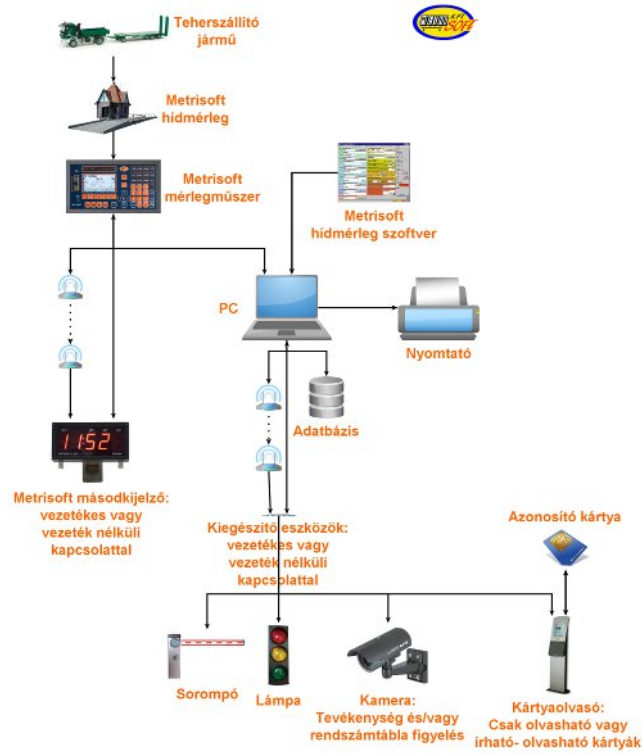

Opciók:

- kis/nagy **másodkijelző** (extra fényerővel is rendelhető)
- nyomtató
- portai mérlegkezelő program, vállalati rendszerekhez integrálás
- kamerás képrögzítés (akár többoldali)
- chip kártyás beléptető rendszer
- sorompó, jelzőlámpa, dudu vezérlés
- digitális mérőcella
- villámvédett mérőcella
- RB-s kivitel
- beviteli terminál

TMS-9/iker	18	2x30000	10/20
TMS-10/iker	20	2x30000	10/20

Komplett rendszerek:

- **portai járműmérleg program: PW2**
 - lokális vagy különálló adatbázis szerverre dolgozva
 - több példány összhangban történő használata (pl. be- és kioldali porta)
 - import/export
 - listázó módban történő használat (pl. irodai használatra)
 - több mérleg kezelése egy PC-ről
 - másodkijelzők kezelése
 - kiegészítő modulok opcionálisan: víztartalom, hulladékkezelés, import/export, adatbázis kezelés, töltő funkció, több cég kezelése, készlet nyilvántartás, konténernyilvántartás stb.
- vállalati rendszerekhez integrálás (szoftveres/hardveres)
 - adattörzsek (termékek, szállítók, cégek, szállítólevelek stb.) import/export lehetősége, egyedi igényekre kiegészítő szoftverek fejlesztése
 - irodai listázó
 - meglévő forgalomirányítókhoz csatlakozás
- forgalomirányítók, jelzők
 - sorompó
 - jelzőlámpa
 - hangjelző
 - behívós kijelzők pl. rendszám
 - nagy méretű másodkijelzők
- biztonságtechnika
 - kártyás beléptető
 - távirányító kezelés
 - kamerás kép/video rögzítés a mérlegelés pillanatában
 - áthaladás naplózás a mérlegprogramban
 - telefon, kihangosítók
- bizonylatok
 - számla
 - fuvarlevél
 - szállítólevél
 - mérlegjegy
 - statisztikai kimutatások
 - igény szerint további bizonylatok kezelésére alkalmas szoftver fejlesztése
- technológiák

- töltés

Rendszer példa 1.

Rendszer példa 2.

Videó:

http://youtu.be/_X6ShNI1_5c

Képek:

Termék internetes címe: <http://metrisoft.hu/p/5>